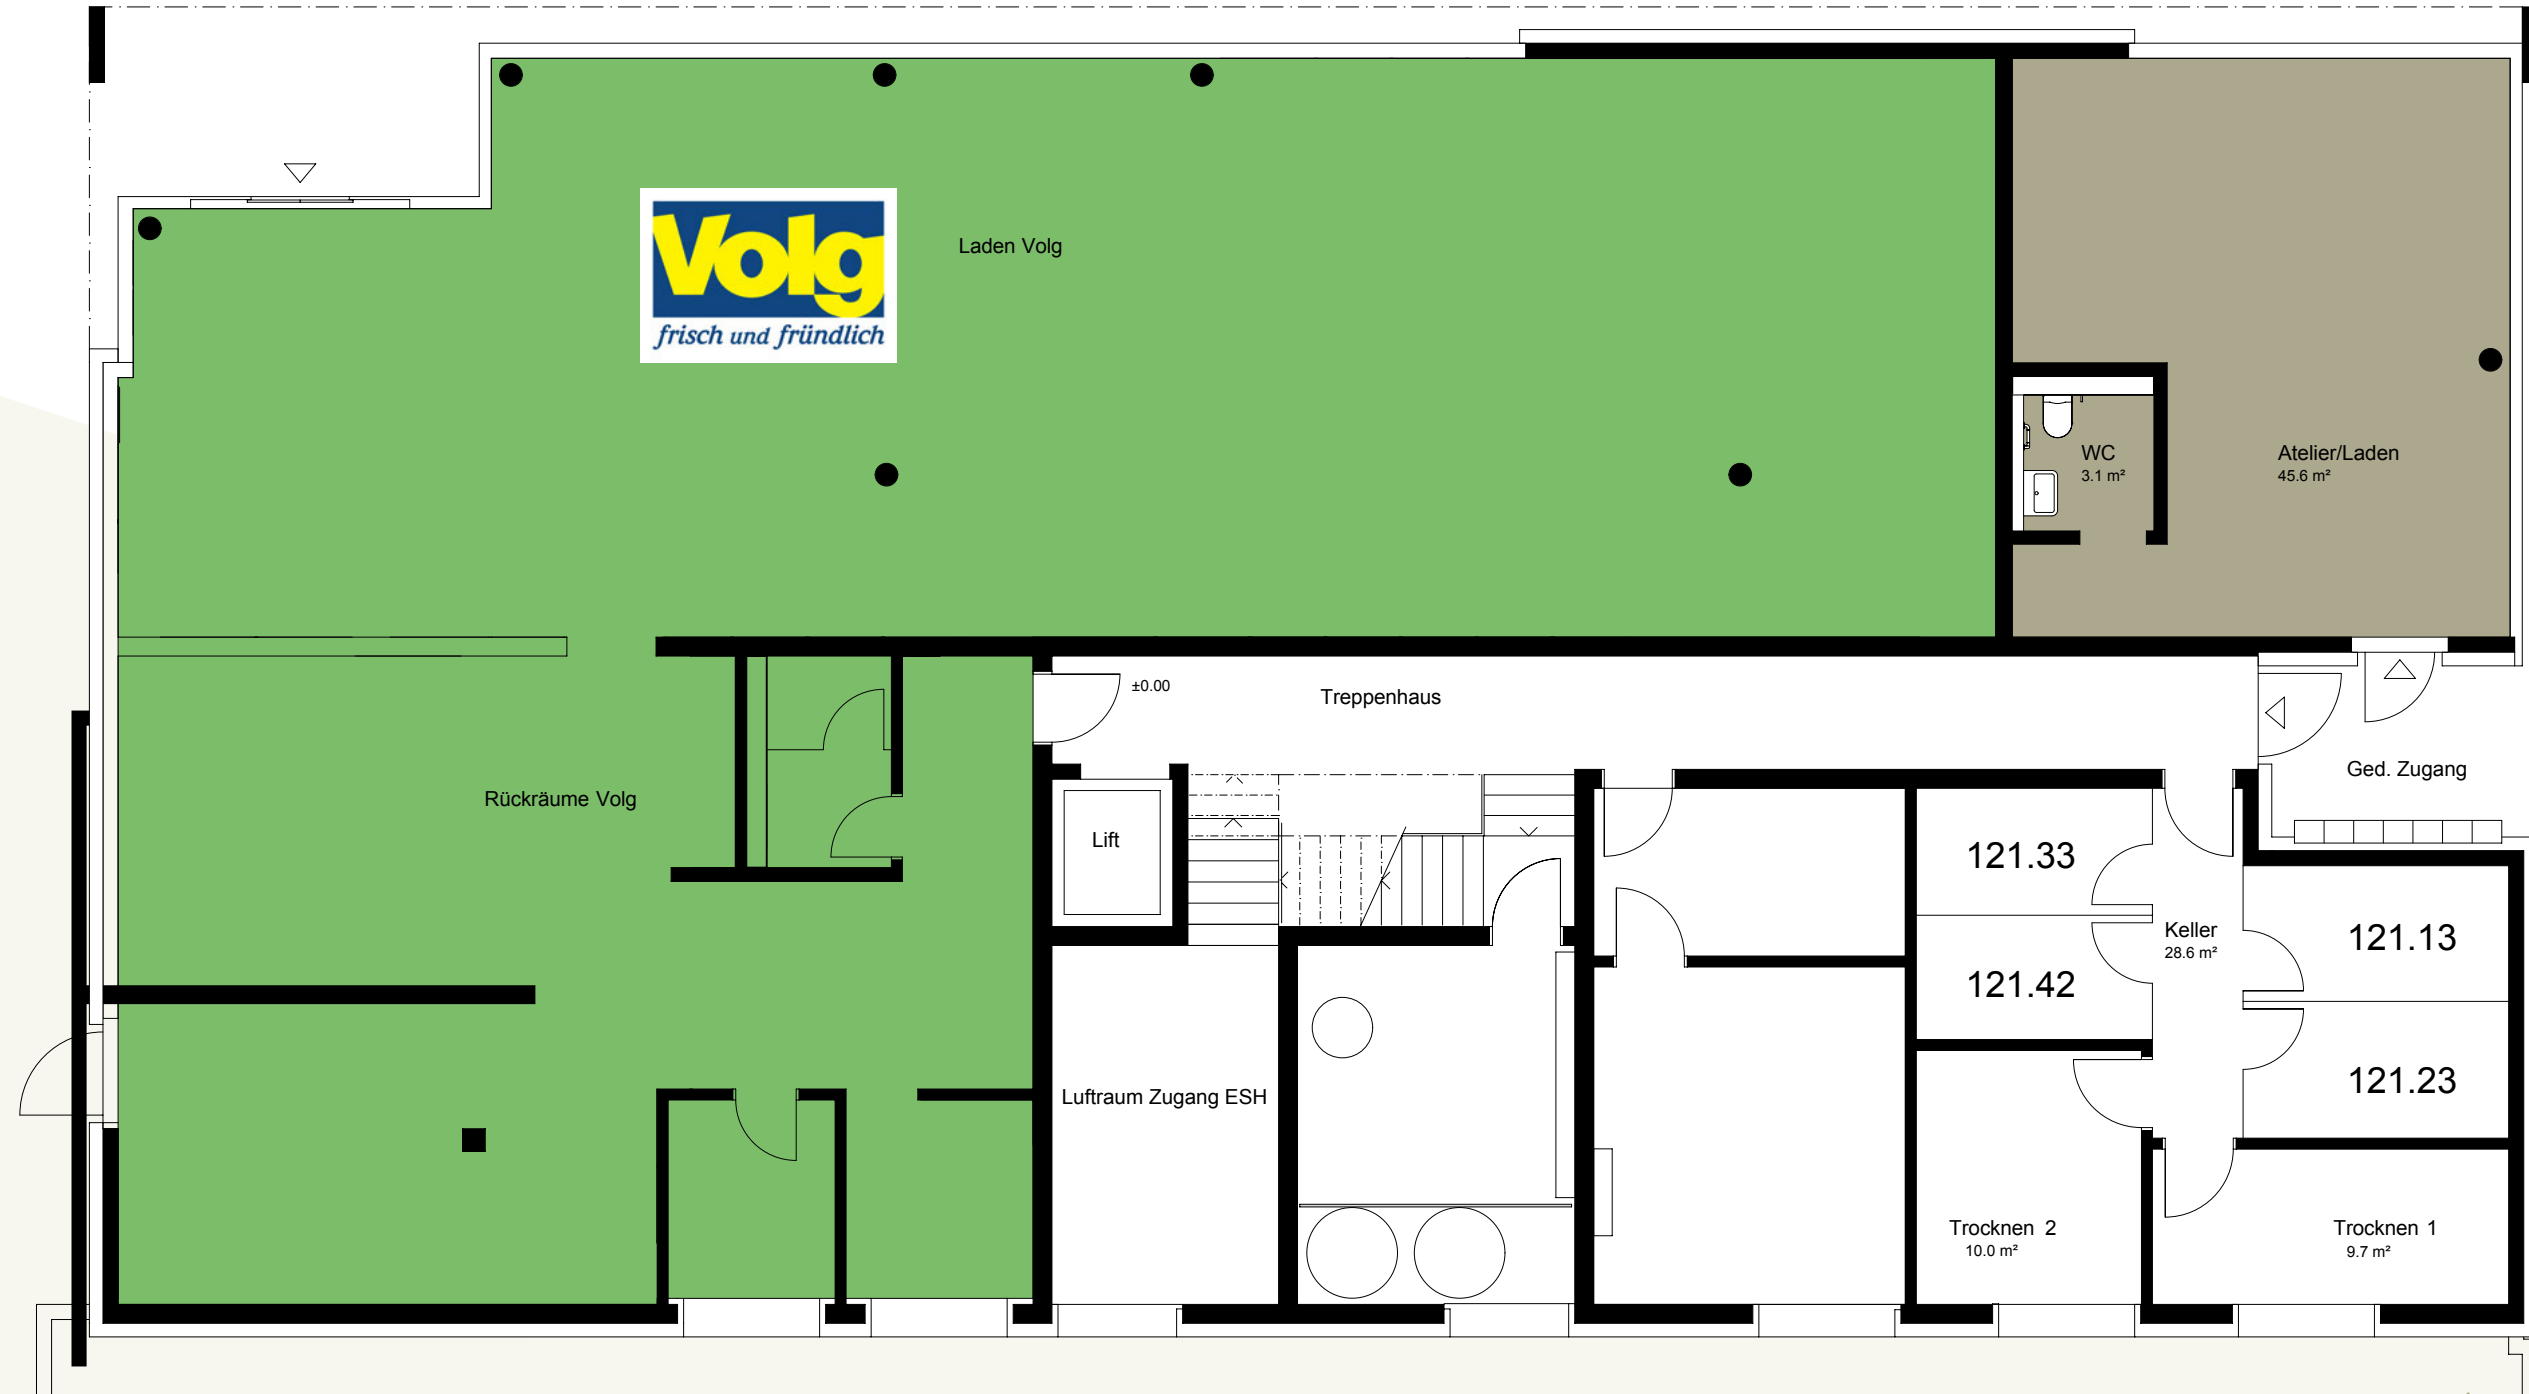

HAUS A1

Erdgeschoss Gewerbe

Atelier / Laden mit Schaufenster

Gewerbefläche: 48,70 m²

Mst.: 1:100

0 m 1 m 2 m 3 m 4 m