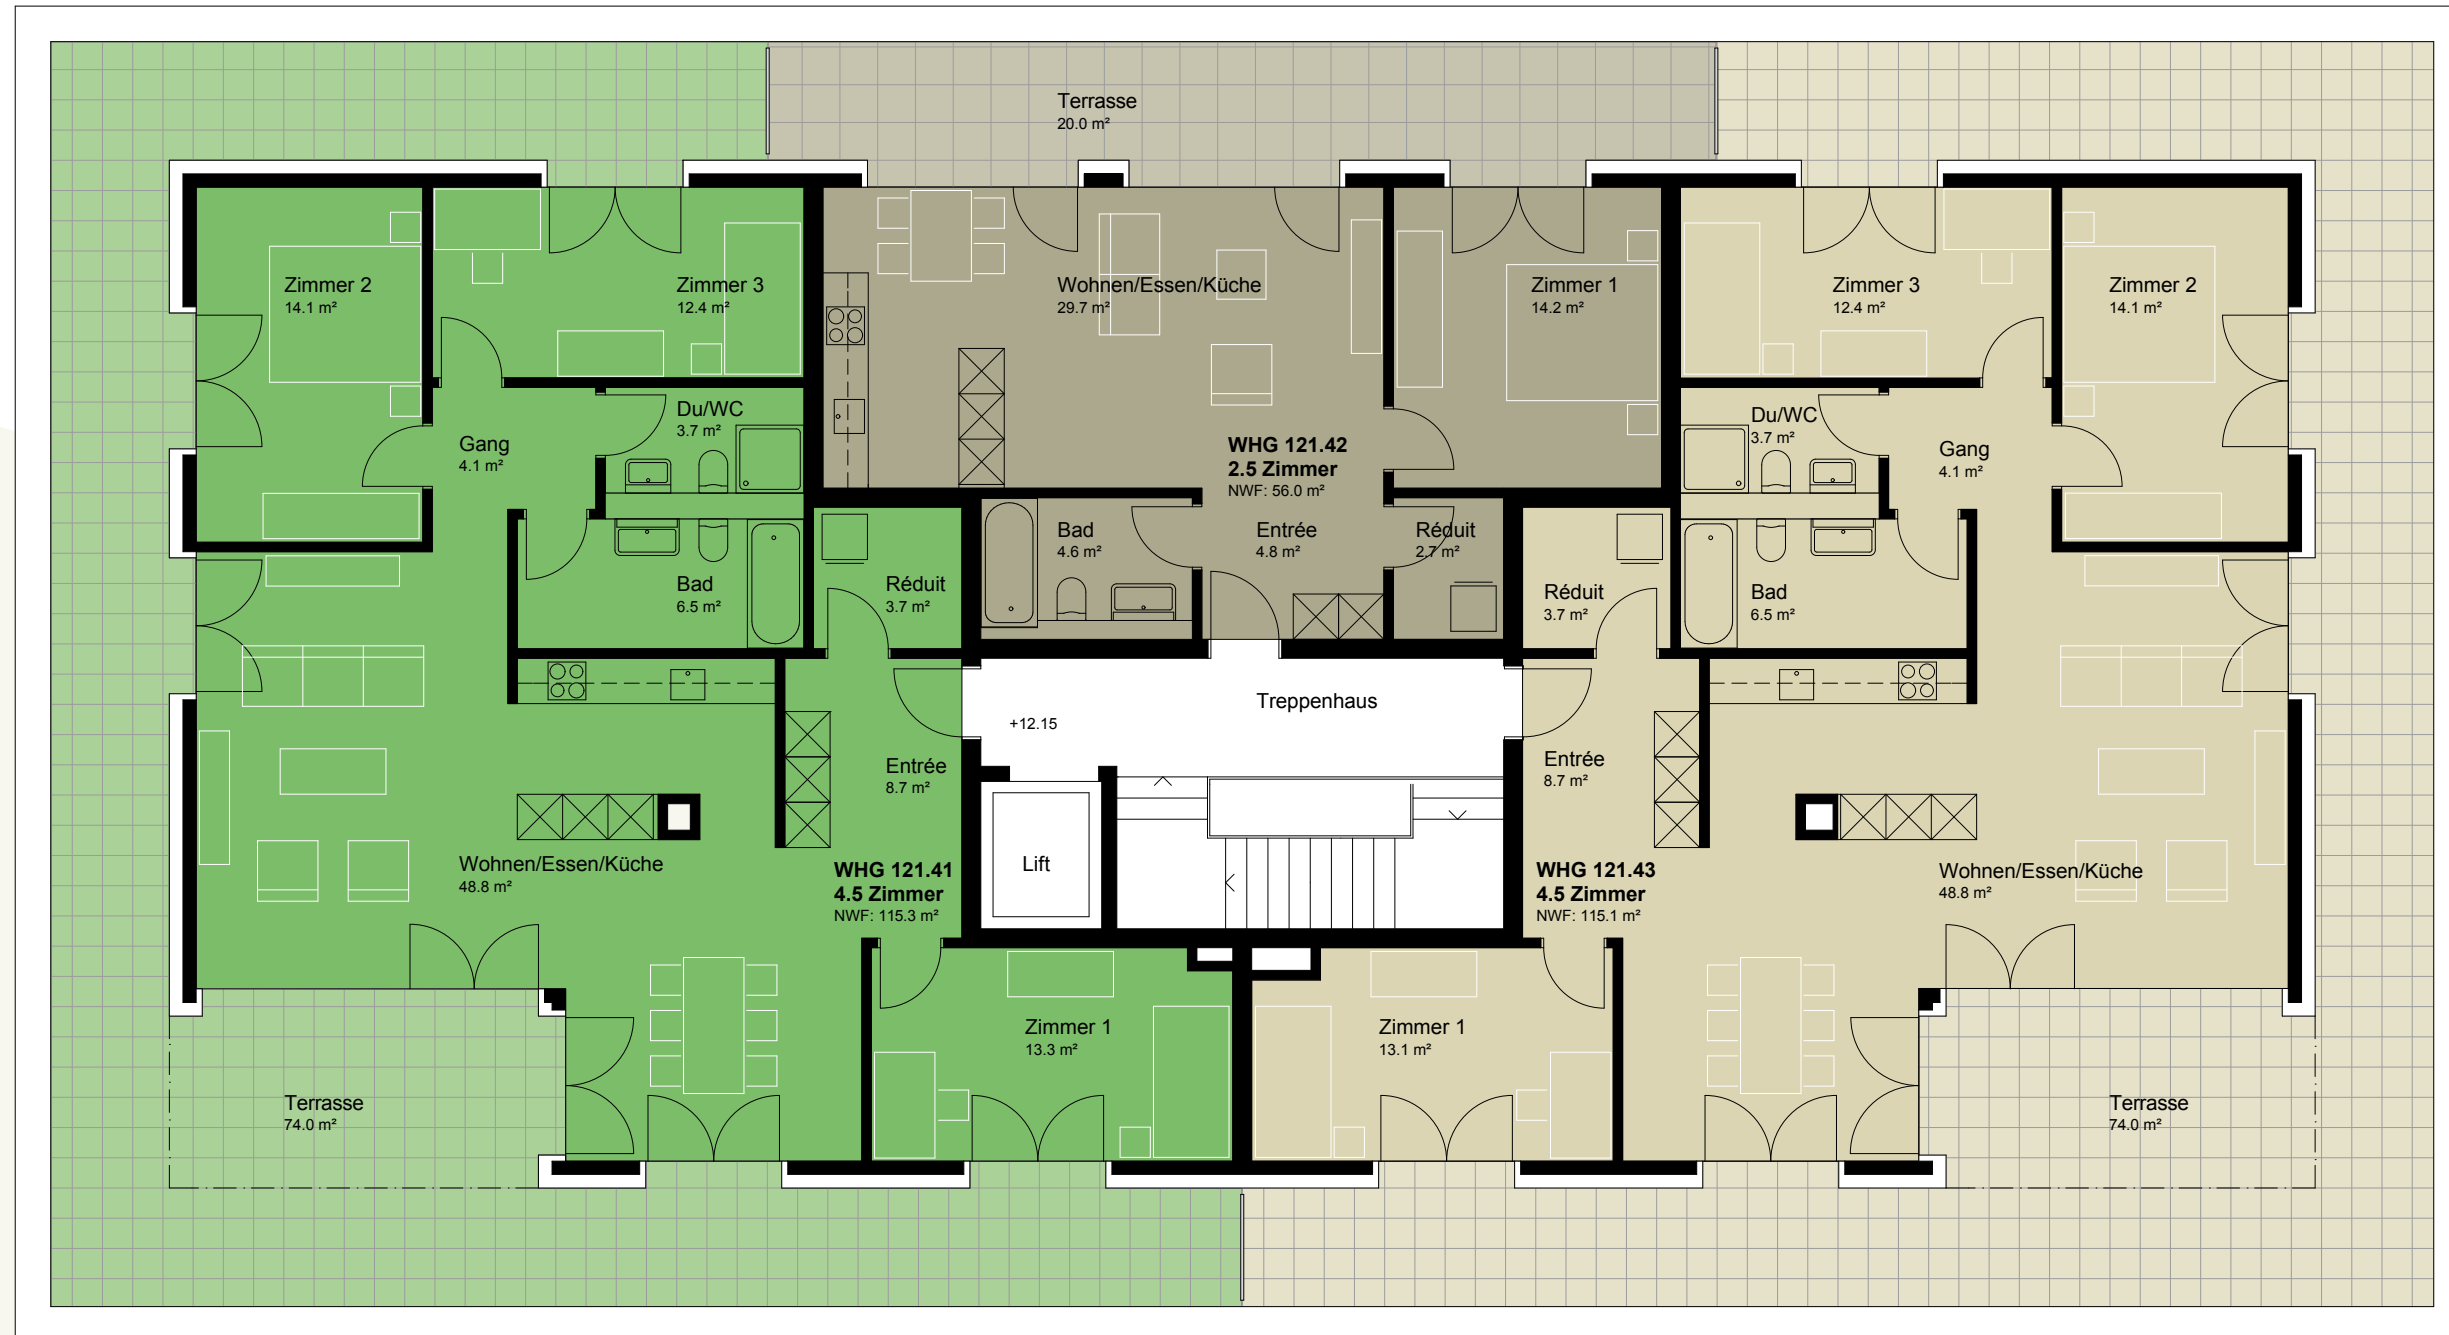

HAUS A1

Attikageschoss

Wohnung 121.41
 4½-Zimmerwohnung
 Wohnfläche: 115,30 m²
 Terrasse: 74 m²

Wohnung 121.42
 2½-Zimmerwohnung
 Wohnfläche: 56 m²
 Terrasse: 20 m²

Wohnung 121.43
 4½-Zimmerwohnung
 Wohnfläche: 115,10 m²
 Terrasse: 74 m²